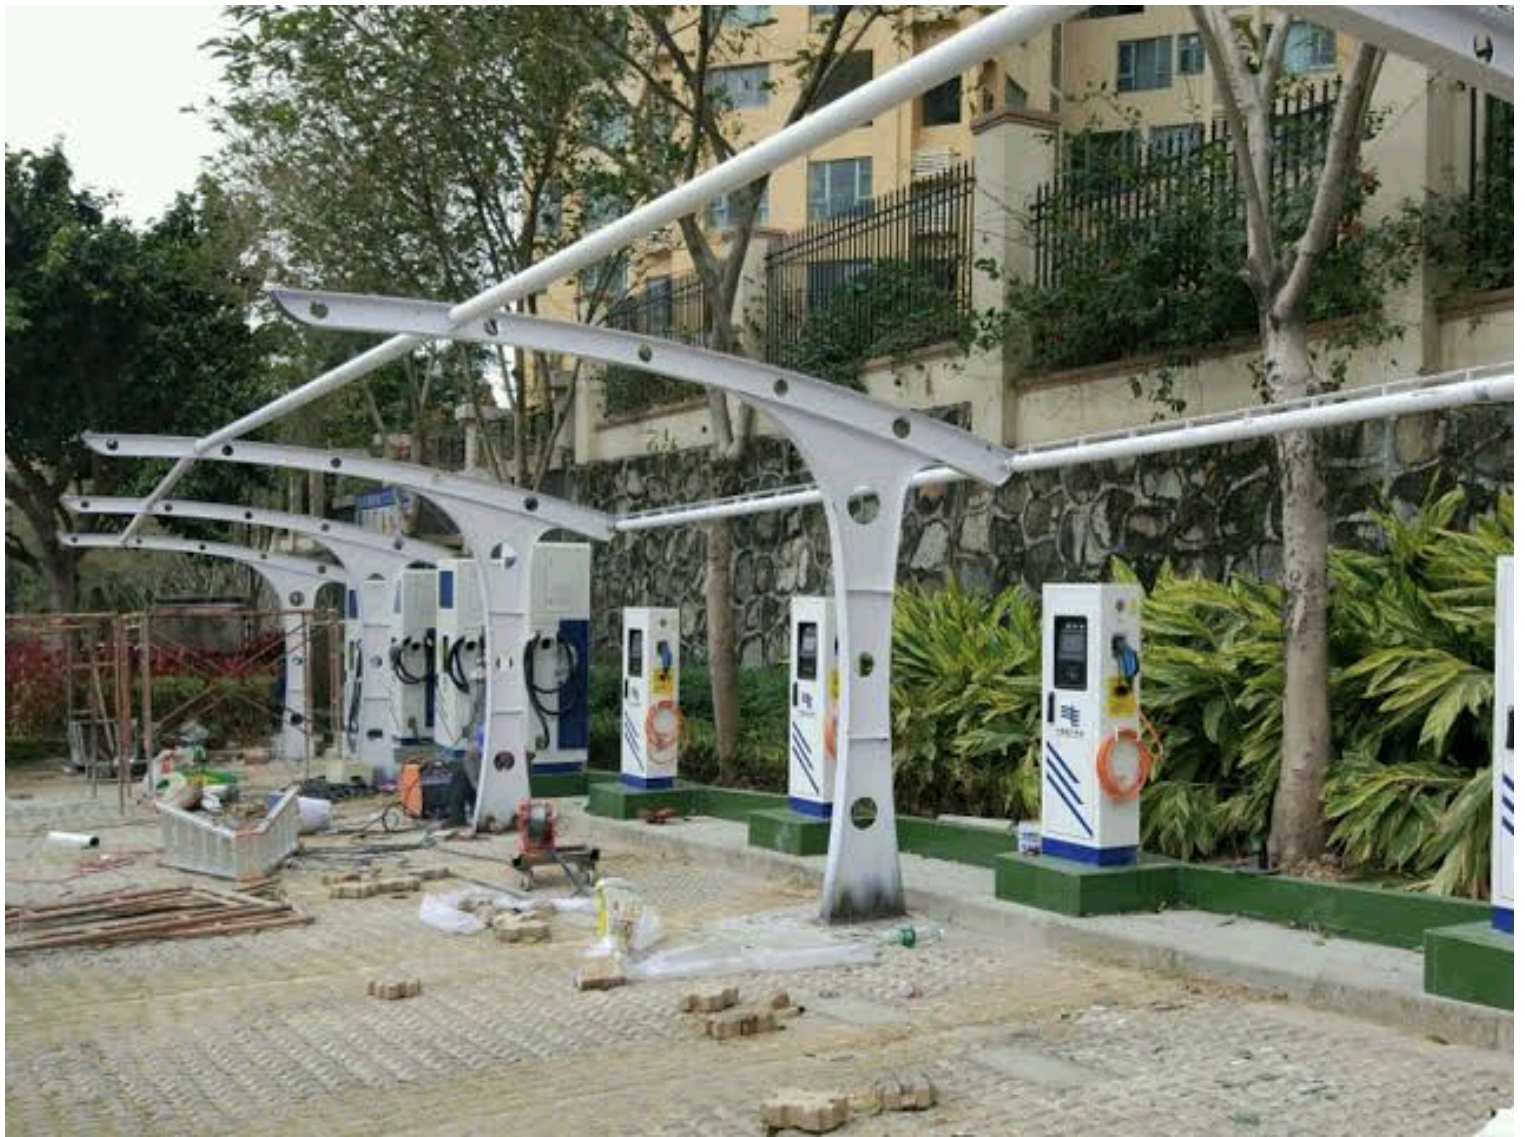

## Fabric Canopy Structure

[IQSdirectory.com](http://IQSdirectory.com)

**Canopy**

**VS**

**Gazebo**

© RS Tensile Pvt. Ltd.

shutterstock.com · 2302038989